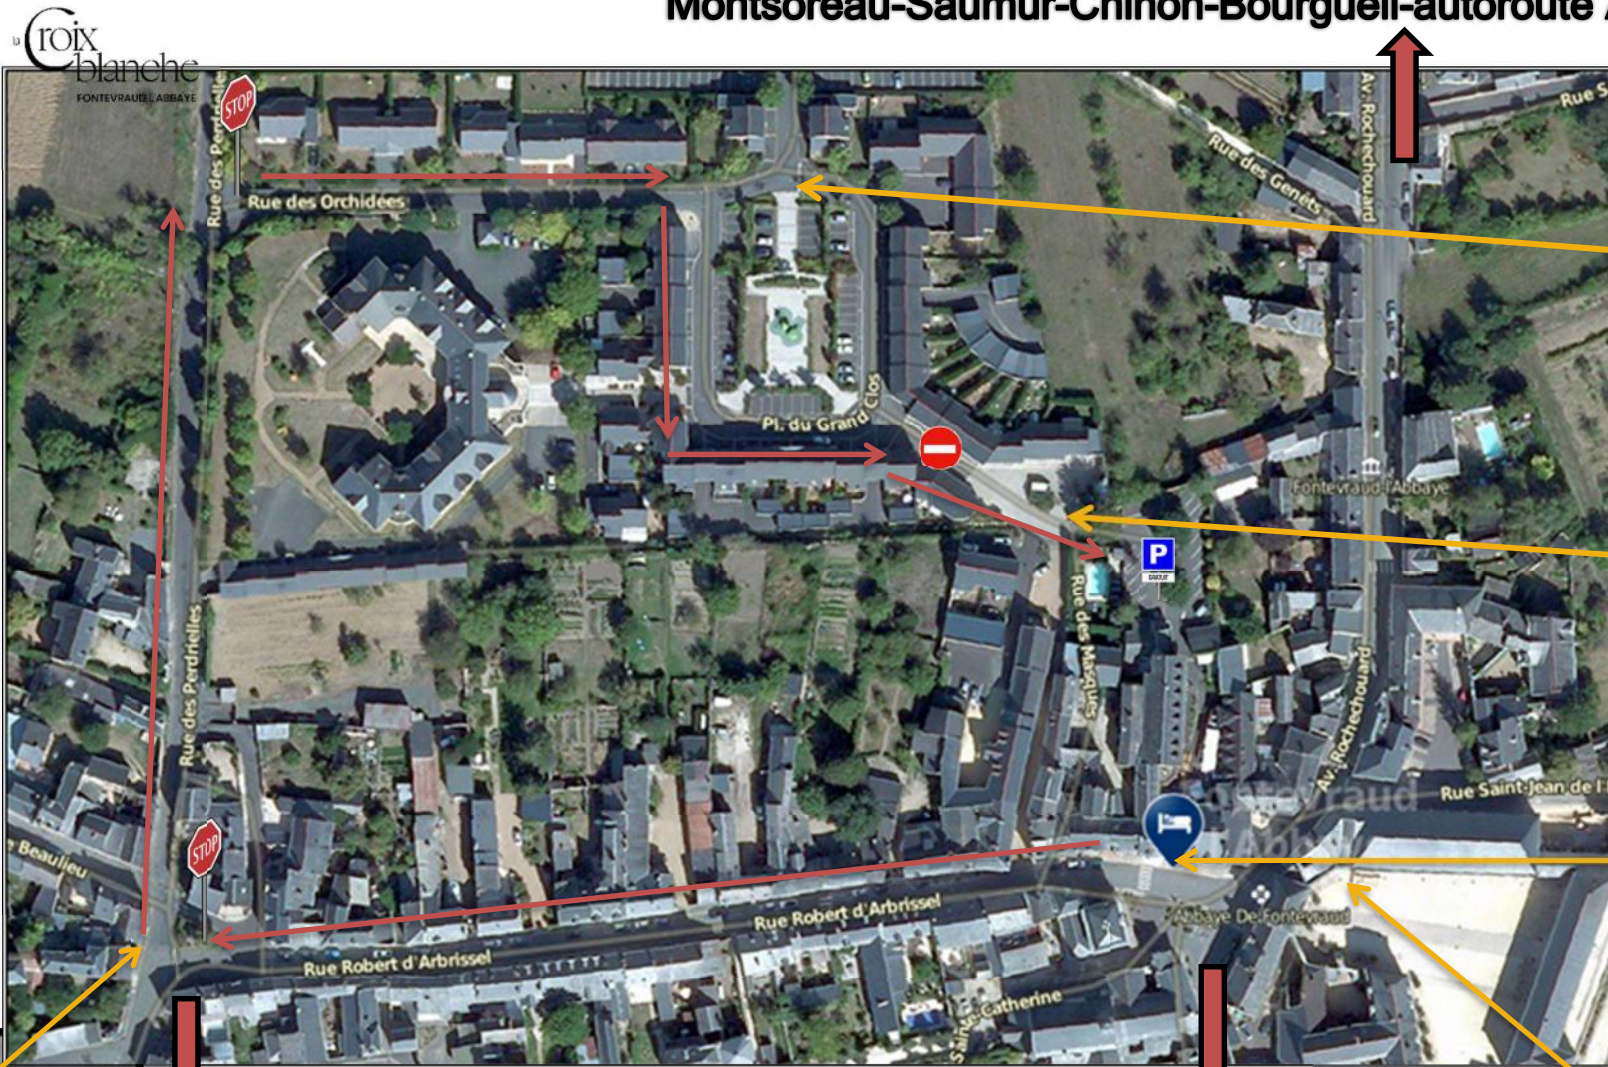

Montsoreau-Saumur-Chinon-Bourgueil-autoroute A85 sortie

Loudun-Poitiers

Couziers-Lerné

Parking Hôtel La Croix Blanche

Hôtel La Croix Blanche & Restaurant Le Plantagenêt & Bar-Lounge

Sens interdit sauf riverains (one way street, entrance accepted for hotel guests)

GPS / satnav HOTEL : La Croix Blanche Fontevraud - 5 place des Plantagenêts - 49590 Fontevraud l'Abbaye - tel: + 33 241517111

GPS / satnav PARKING - 30, rue des Masques - 49590 Fontevraud l'Abbaye

Latitude 47.1828632 Longitude 0.0489939