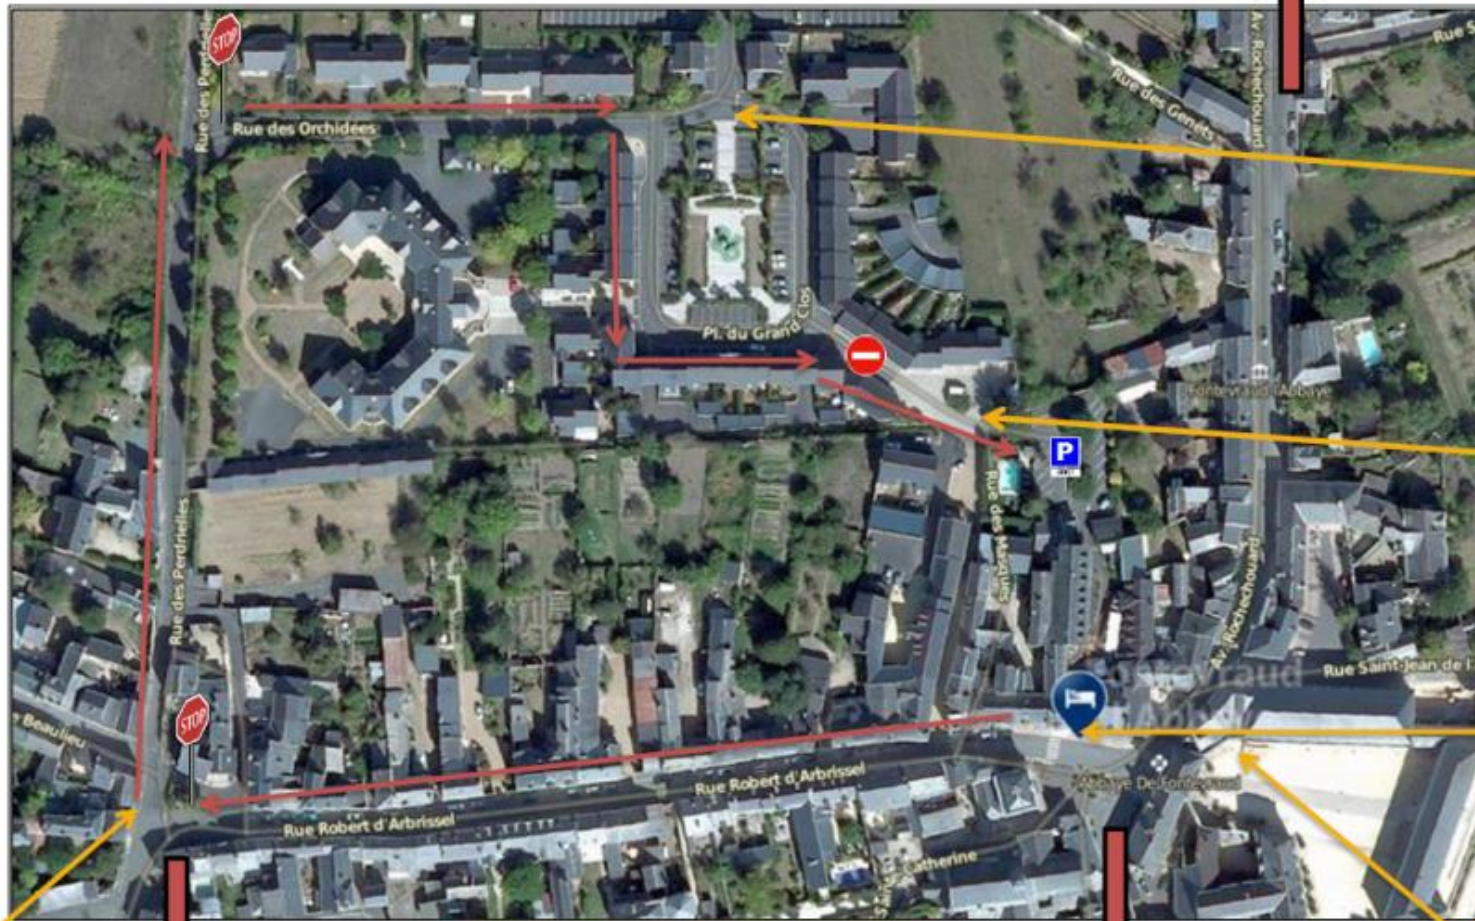

Montsoreau-Saumur-Chinon-A85 péage

Loudun-Poitiers

Couziers-Lerné

: Parking Hôtel La Croix Blanche

: Hôtel La Croix Blanche & Restaurant Le Plantagenêt & Bar-Lounge

: Sens interdit sauf riverains (one way street, entrance accepted for hotel guests)