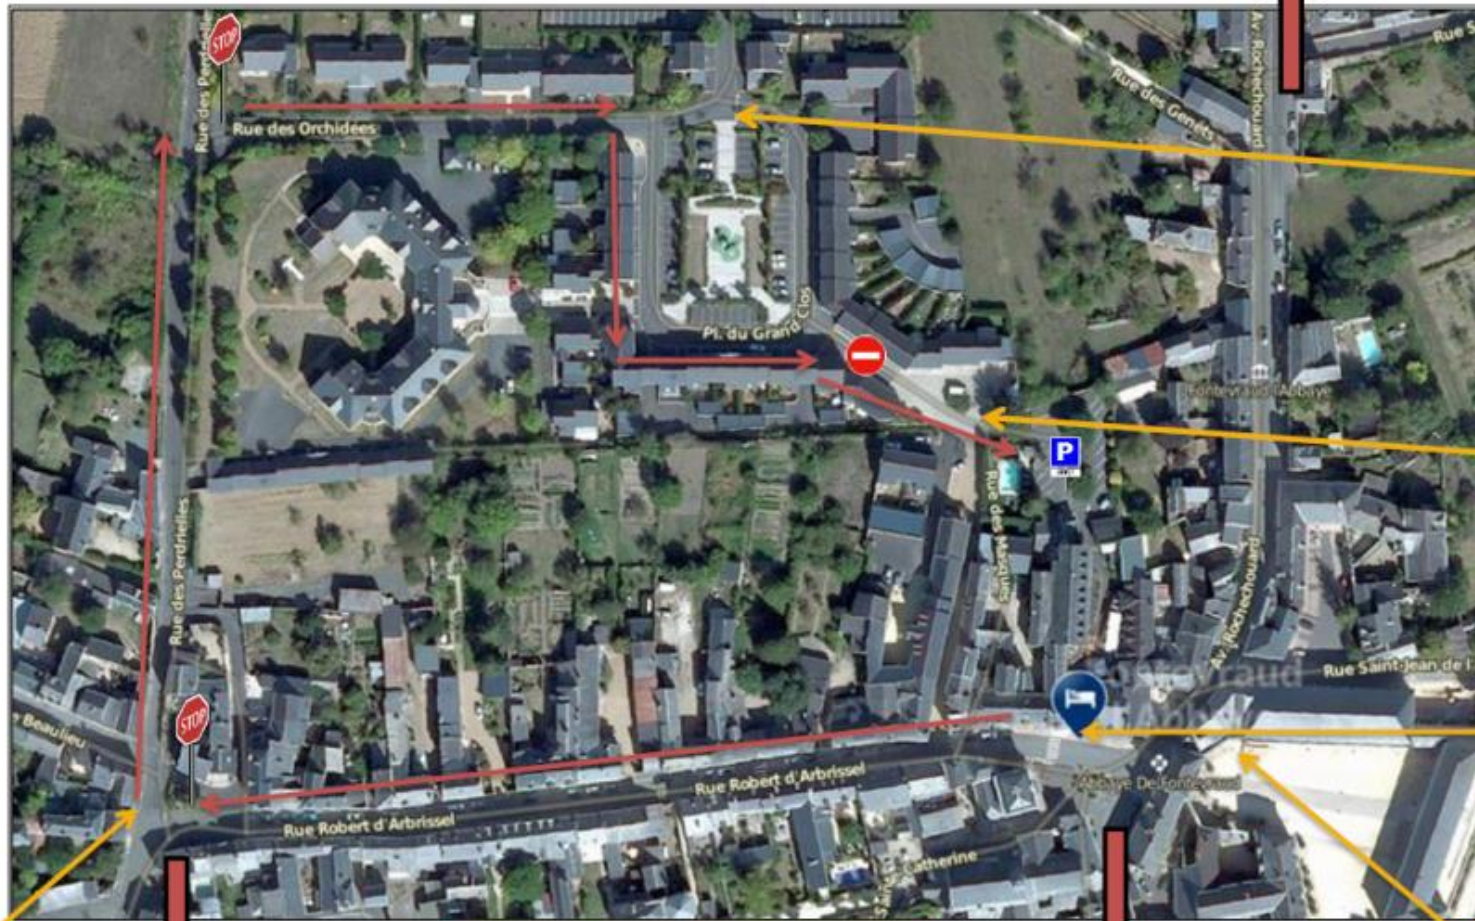

Montsoreau-Saumur-Chinon-A85 péage

Loudun-Poitiers

Couziers-Lerné

- : Parking Hôtel La Croix Blanche
- : Hôtel La Croix Blanche & Restaurant Le Plantagenêt & Bar-Lounge
- : Sens interdit sauf riverains (one way street, entrance accepted for hotel guests)

Hostellerie La Croix Blanche, 5-7 place des Plantagenêts, 49590 Fontevraud l'Abbaye
Tel: +33 (0)2 41 51 71 11 GPS: latitude 47.182645, longitude 0.049555 (47°10'57.521"N 0°2'58.398"E)