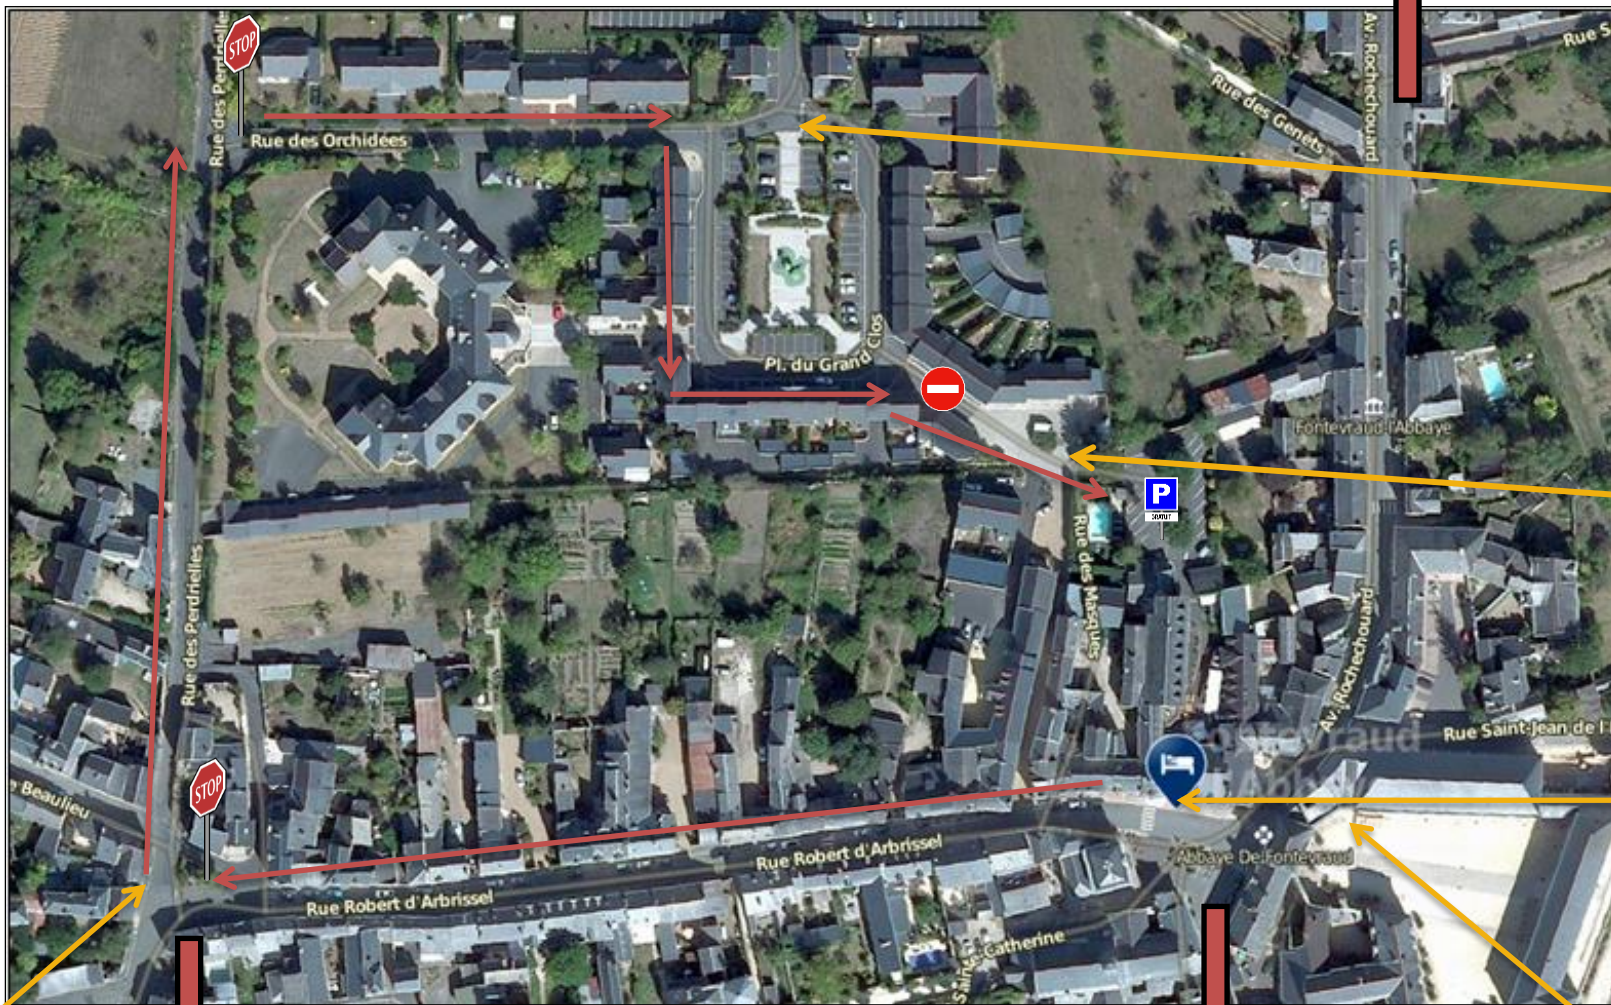

Montsoreau-Saumur-Chinon-A85 péage

Loudun-Poitiers

Couziers-Lerné

: Parking Hôtel La Croix Blanche

: Hôtel La Croix Blanche & Restaurant Le Plantagenêt & Bar-Lounge

: Sens interdit sauf riverains (one way street, entrance accepted for hotel guests)