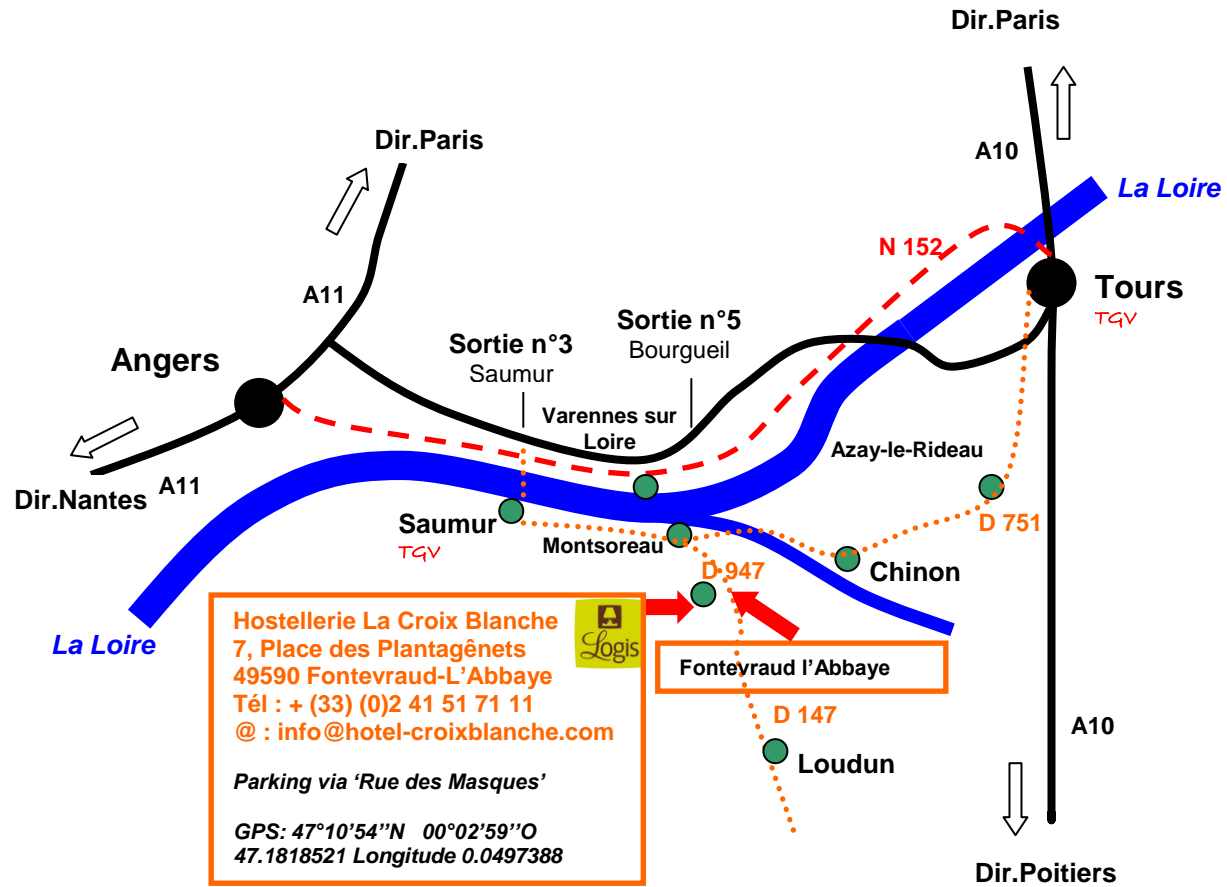

# La Croix Blanche

Hostellerie de Charme

- : Fleuve / River / Rivier
- : Autoroute / Motorway / Snelweg
- - - : Nationale N152
- ..... : Départementale